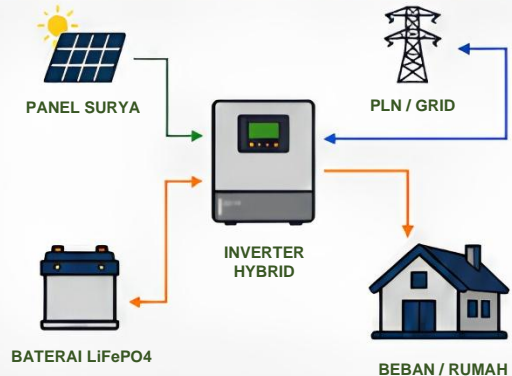

CARA KERJA SYSTEM PLTS HYBRID

Sistem akan mengutamakan energi dari panel surya, lalu baterai, dan terakhir dari PLN jika dibutuhkan

PT. KARYA BAJA SEMPANA
Jl. Gading Griya Lestari Raya Blok E3 No. 15
Kel. Sukapura Kec. Cilincing
Jakarta Utara

0817 655 2728

marketing@tokobesibaja.com

tokobesibaja.com

GRATIS SURVEI & Konsultasi

INSTALASI Profesional

AFTER SALES Garansi 2 Tahun